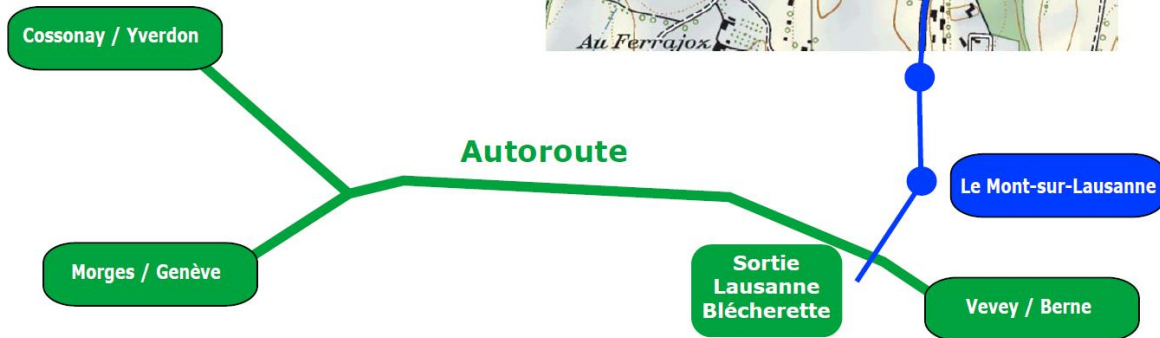

Plans d'accès

CFPF - Centre de Formation Professionnelle Forestière

En Budron H8 - 1052 Le Mont-sur-Lausanne - ☎ 021 316 26 63 (uniquement pour annoncer des arrivées tardives)

Ligne TL n°60 : Arrêt BUDRON

Lausanne-Flon	05 21	05 51	06 05	06 17	06 30	06 45	07 00	07 15	07 33	08 02
Bessières	05 23	05 53	06 07	06 19	06 32	06 48	07 03	07 18	07 36	08 05
Tunnel	05 25	05 55	06 09	06 21	06 35	06 51	07 06	07 21	07 39	08 08
Vieux-Moulin	05 27	05 57	06 11	06 23	06 38	06 54	07 09	07 24	07 42	08 11
Rouvraie	05 28	05 58	06 12	06 24	06 39	06 55	07 10	07 25	07 43	08 12
Bellevaux	05 30	06 00	06 14	06 26	06 42	06 58	07 13	07 28	07 46	08 15
Petit-Mont	05 33	06 03	06 17	06 30	06 46	07 02	07 17	07 32	07 50	08 19
Grand-Mont	05 35	06 05	06 19	06 33	06 49	07 05	07 20	07 35	07 53	08 22
Le Mont-s-L., Budron	05 37	06 07	06 22	06 36	06 52	07 08	07 23	07 38	07 56	08 25
Cugy VD, Village	05 41	06 11	06 26	06 40	06 56	07 12	07 27	07 42	08 00	08 29
Bretigny-sur-Morrens, Croisée	05 43	06 13	06 28	06 42	06 58	07 14	07 29	07 44	08 02	08 31
Bottens, Croisée	05 46	06 16	06 31	06 45	07 01	07 17	07 33	07 48	08 06	08 34
Froideville, Village	05 50	06 21	06 36	06 50	07 06	07 22	07 38	07 53	08 11	08 38
Froideville, Laiterie	05 53	06 24	06 39	06 53	07 09	07 25	07 41	07 56	08 14	08 41