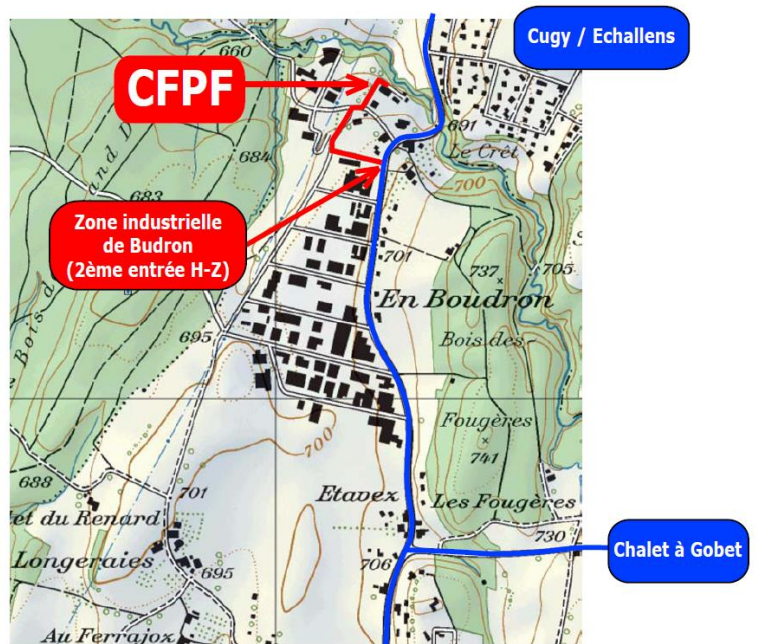

Plans d'accès

CFPF - Centre de Formation Professionnelle Forestière

En Budron H8 - 1052 Le Mont-sur-Lausanne - ☎ 021 316 26 63 (uniquement pour annoncer des arrivées tardives)

Ligne TL n°60 : Arrêt BUDRON

Lausanne-Flon	05 21	05 51	06 05	06 17	06 30	06 45	07 00	07 15	07 33	08 02
Bessières	05 23	05 53	06 07	06 19	06 32	06 48	07 03	07 18	07 36	08 05
Tunnel	05 25	05 55	06 09	06 21	06 35	06 51	07 06	07 21	07 39	08 08
Vieux-Moulin	05 27	05 57	06 11	06 23	06 38	06 54	07 09	07 24	07 42	08 11
Rouvraie	05 28	05 58	06 12	06 24	06 39	06 55	07 10	07 25	07 43	08 12
Bellevaux	05 30	06 00	06 14	06 26	06 42	06 58	07 13	07 28	07 46	08 15
Petit-Mont	05 33	06 03	06 17	06 30	06 46	07 02	07 17	07 32	07 50	08 19
Grand-Mont	05 35	06 05	06 19	06 33	06 49	07 05	07 20	07 35	07 53	08 22
Le Mont-s-L., Budron	05 37	06 07	06 22	06 36	06 52	07 08	07 23	07 38	07 56	08 25
Cugy VD, Village	05 41	06 11	06 26	06 40	06 56	07 12	07 27	07 42	08 00	08 29
Bretigny-sur-Morrens, Croisée	05 43	06 13	06 28	06 42	06 58	07 14	07 29	07 44	08 02	08 31
Bottens, Croisée	05 46	06 16	06 31	06 45	07 01	07 17	07 33	07 48	08 06	08 34
Froideville, Village	05 50	06 21	06 36	06 50	07 06	07 22	07 38	07 53	08 11	08 38
Froideville, Laiterie	05 53	06 24	06 39	06 53	07 09	07 25	07 41	07 56	08 14	08 41