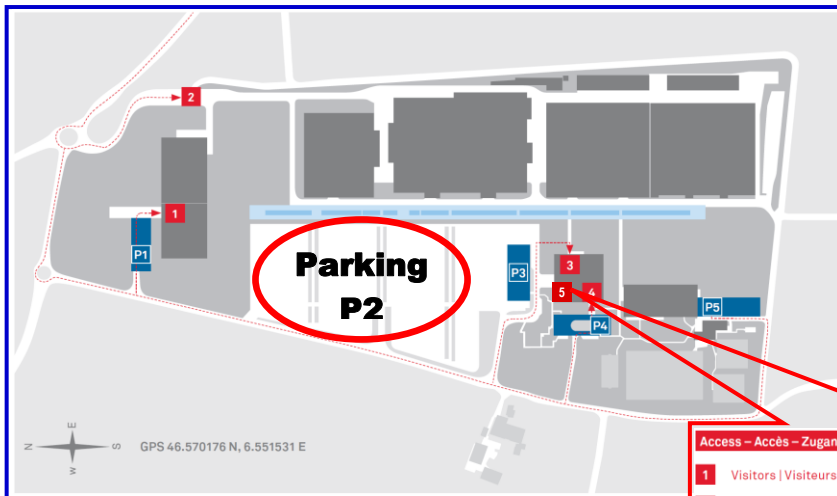

Plans d'accès

Centre de Formation des Agents d'Exploitation - c/o Bobst Campus
 Route de Faraz 5 - CH-1031 Mex - ☎ 079 839 13 55 [SMS uniquement pour annoncer des arrivées tardives]

Access - Accès - Zugang	Parking - Parkplätze
1 Visitors Visiteurs Besucher BOBST	P1 Visitors Visiteurs Besucher BOBST
2 Delivery Livraison Lieferzufahrt BOBST	P3 Centre de formation vaudois de l'industrie (CFVI) Visitors Visiteurs Besucher
3 Centre de formation vaudois de l'industrie (CFVI) Visitors Visiteurs Besucher	P2 Centre de formation ARAE
4 Centre de formation BOBST Visitors Visiteurs Besucher	P5 Restaurant Le Grand-Pré Visitors Visiteurs Besucher
5 Centre de formation ARAE Entrée par le bus du bâtiment devant l'arrêt de bus	

En passant par Renens et Crissier, la ligne 32 vous conduit de Malley à Mex, en toute simplicité