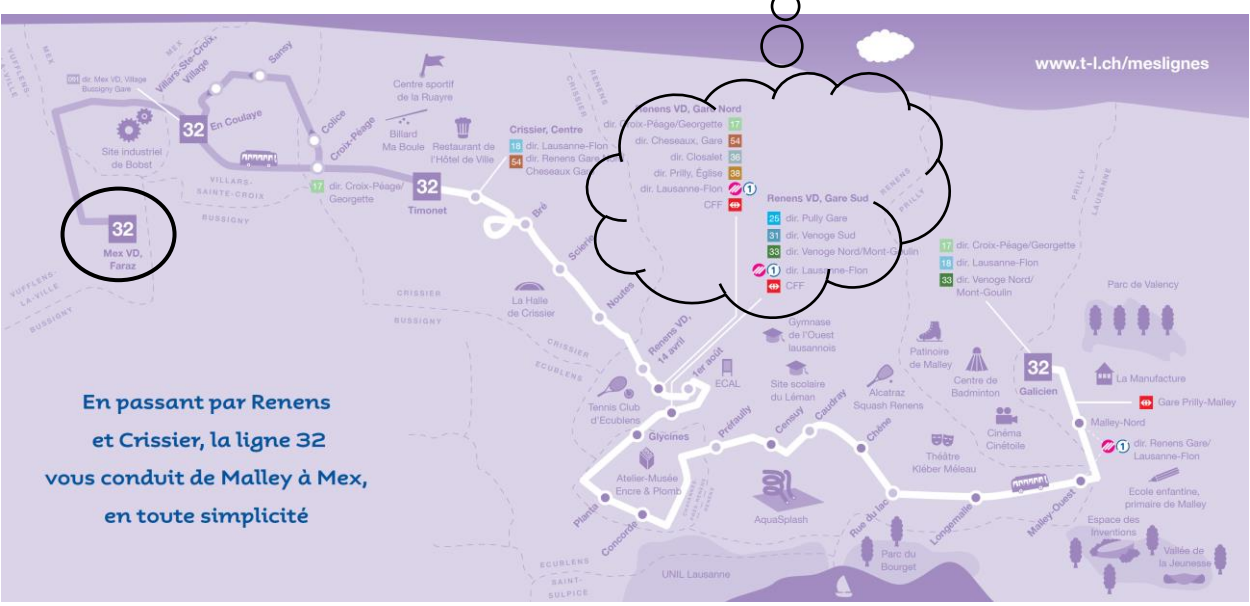

Plans d'accès

Centre de Formation des Agents d'Exploitation - c/o Bobst Campus
 Route de Faraz 5 - CH-1031 Mex - ☎ 079 839 13 55 [SMS uniquement pour annoncer des arrivées tardives]

Access - Accès - Zugang	Parking - Parkplätze
1 Visitors Visiteurs Besucher BOBST	P1 Visitors Visiteurs Besucher BOBST
2 Delivery Livraison Lieferzufahrt BOBST	P3 Centre de formation vaudois de l'industrie (CFVI) Visitors Visiteurs Besucher
3 Centre de formation vaudois de l'industrie (CFVI) Visitors Visiteurs Besucher	P2 Centre de formation ARAE
4 Centre de formation BOBST Visitors Visiteurs Besucher	P5 Restaurant Le Grand-Pré Visitors Visiteurs Besucher
5 Centre de formation ARAE Entrée par le bus du bâtiment devant l'arrêt de bus	

En passant par Renens et Crissier, la ligne 32 vous conduit de Malley à Mex, en toute simplicité