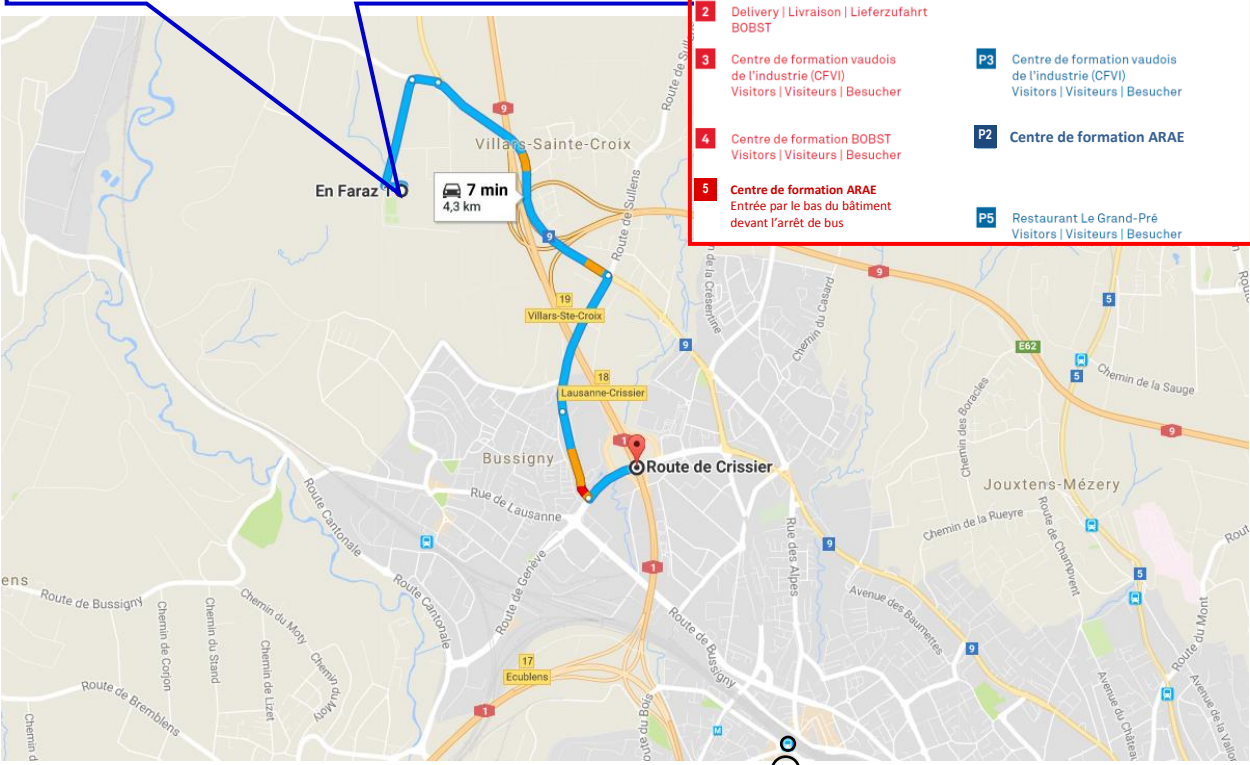

Plans d'accès

Centre de Formation des Agents d'Exploitation - c/o Bobst Campus
 Route de Faraz 5 - CH-1031 Mex - ☎ 079 839 13 55 [SMS uniquement pour annoncer des arrivées tardives]

Access - Accès - Zugang	Parking - Parkplätze
1 Visitors Visiteurs Besucher BOBST	P1 Visitors Visiteurs Besucher BOBST
2 Delivery Livraison Lieferzufahrt BOBST	P3 Centre de formation vaudois de l'industrie (CFVI) Visitors Visiteurs Besucher
3 Centre de formation vaudois de l'industrie (CFVI) Visitors Visiteurs Besucher	P2 Centre de formation ARAE
4 Centre de formation BOBST Visitors Visiteurs Besucher	P5 Restaurant Le Grand-Pré Visitors Visiteurs Besucher
5 Centre de formation ARAE Entrée par le bus du bâtiment devant l'arrêt de bus	

En passant par Renens et Crissier, la ligne 32 vous conduit de Malley à Mex, en toute simplicité