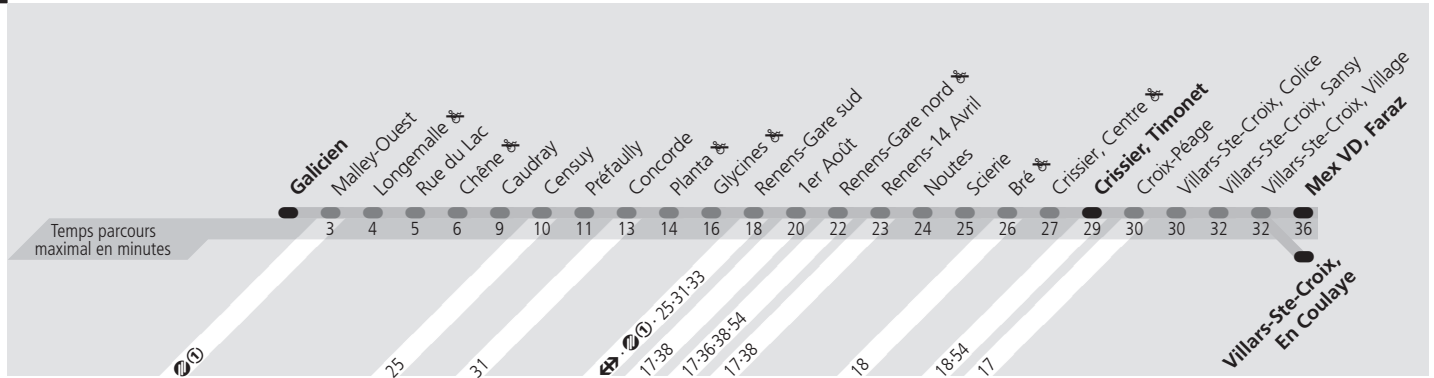

⊗ Arrêt non-accessible aux personnes à mobilité réduite

↔ Chemins de fer CFF   🚇 Métro m1

Dimanche & Fêtes

Galicien Direction > **Mex VD, Faraz**

Galicien	05 43	06 13	06 43	07 13	07 43	08 12	08 42	09 04	09 24	09 44	10 03	10 23	10 43	11 03	11 23	11 43	12 03	12 23	12 43	13 02	13 22	13 42
Malley	05 44	06 14	06 44	07 14	07 44	08 13	08 43	09 05	09 25	09 45	10 05	10 25	10 45	11 05	11 25	11 45	12 05	12 25	12 45	13 04	13 24	13 44
Rue du Lac	05 45	06 15	06 45	07 15	07 45	08 14	08 44	09 06	09 26	09 46	10 06	10 26	10 46	11 06	11 26	11 46	12 06	12 26	12 46	13 05	13 25	13 45
Censuy	05 49	06 19	06 49	07 19	07 49	08 18	08 48	09 10	09 30	09 50	10 10	10 30	10 50	11 10	11 30	11 50	12 10	12 30	12 50	13 09	13 29	13 49
Concorde	05 51	06 21	06 51	07 21	07 51	08 20	08 50	09 12	09 32	09 52	10 12	10 32	10 52	11 12	11 32	11 52	12 12	12 32	12 52	13 11	13 31	13 51
Renens-Gare sud	05 53	06 23	06 53	07 23	07 53	08 23	08 53	09 15	09 35	09 55	10 15	10 35	10 55	11 15	11 35	11 55	12 15	12 35	12 55	13 15	13 35	13 55
Renens-Gare nord	05 55	06 25	06 55	07 25	07 55	08 25	08 55	09 17	09 37	09 57	10 17	10 37	10 57	11 17	11 37	11 57	12 17	12 37	12 57	13 17	13 37	13 57
Renens-14 Avril	05 56	06 26	06 56	07 26	07 56	08 26	08 56	09 18	09 38	09 58	10 18	10 38	10 58	11 18	11 38	11 58	12 18	12 38	12 58	13 18	13 38	13 58
Crissier, Centre	06 00	06 30	07 00	07 30	08 00	08 30	09 00	09 22	09 42	10 02	10 22	10 42	11 02	11 22	11 42	12 02	12 22	12 42	13 02	13 22	13 42	14 02
Crissier, Timonet	06 01	06 32	07 01	07 32	08 01	08 32	09 01	09 24	09 43	10 04	10 23	10 44	11 03	11 24	11 43	12 04	12 23	12 44	13 03	13 24	13 43	14 04
Croix-Péage	06 02		07 02		08 02		09 02		09 44		10 24		11 04		11 44		12 24		13 04		13 44	
Villars-Ste-Croix, Village	06 05		07 05		08 05		09 05		09 48		10 27		11 07		11 47		12 27		13 07		13 47	
Villars-Ste-Croix, En Coulaye	06 06		07 06		08 06		09 06		09 49		10 28		11 08		11 48		12 28		13 08		13 48	
Mex VD, Faraz