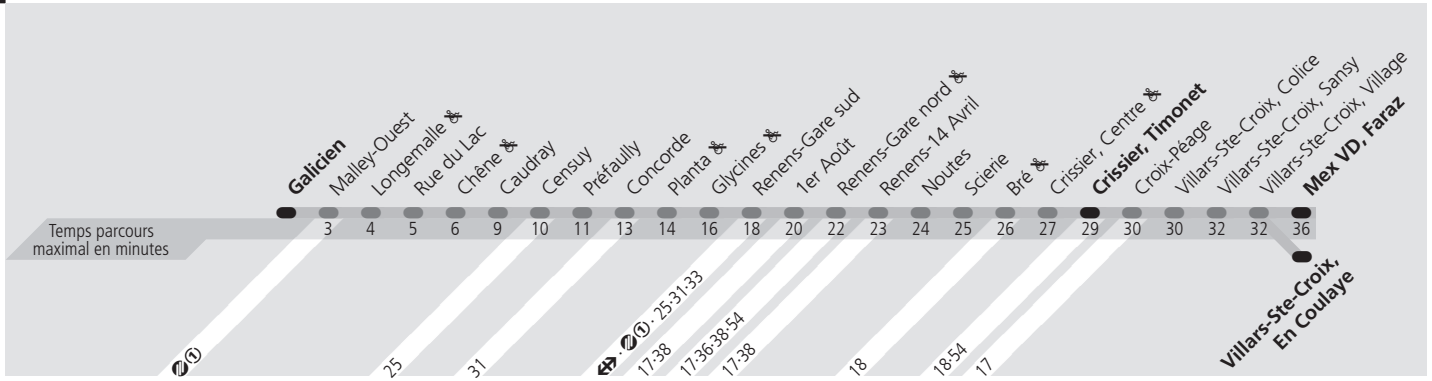

Arrêt non-accessible aux personnes à mobilité réduite

Chemins de fer CFF Métro m1

Vacances Lundi-Vendredi

Galicien Direction > **Mex VD, Faraz**