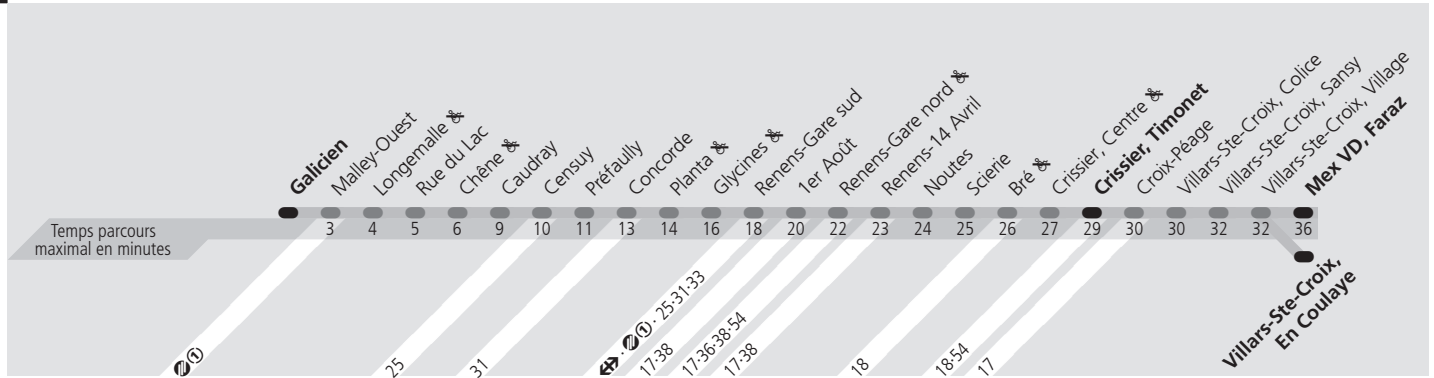

Arrêt non-accessible aux personnes à mobilité réduite

Chemins de fer CFF Métro m1

Vacances Lundi-Vendredi

Galicien Direction > **Mex VD, Faraz**