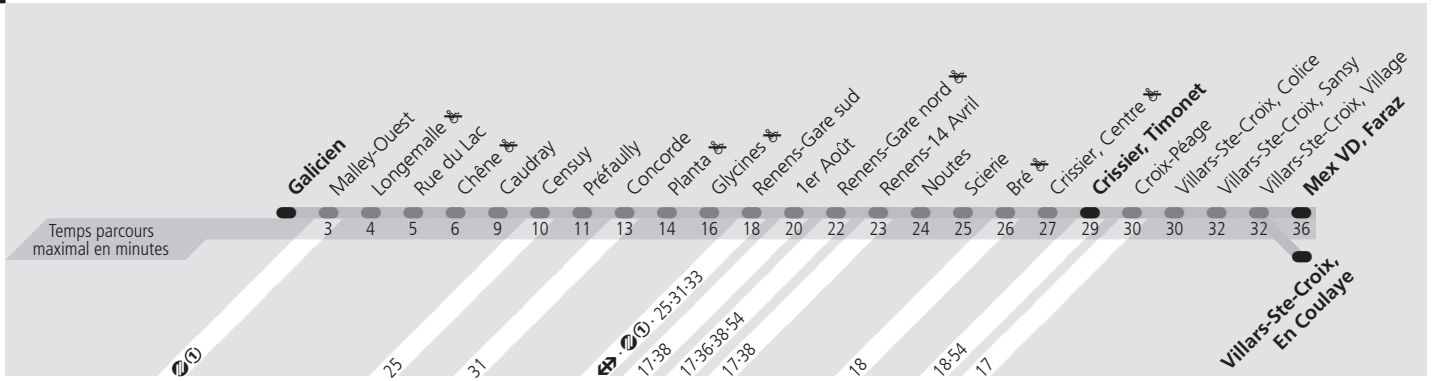

Arrêt non-accessible aux personnes à mobilité réduite

Chemins de fer CFF Métro m1

Samedi

Galicien Direction > **Mex VD, Faraz**

Galicien	05 17	05 37	05 57	06 16	06 36	06 56	07 15	07 35	07 55	08 14	08 31	08 48	09 05	09 21	09 37	09 52	10 08	10 24	10 39	10 54	11 09	11 24
Malley	05 18	05 38	05 58	06 17	06 37	06 57	07 16	07 36	07 56	08 16	08 33	08 50	09 07	09 23	09 39	09 54	10 10	10 26	10 41	10 56	11 11	11 26
Rue du Lac	05 19	05 39	05 59	06 18	06 38	06 58	07 17	07 37	07 57	08 17	08 34	08 51	09 08	09 24	09 40	09 55	10 11	10 27	10 42	10 57	11 12	11 27
Censuy	05 22	05 42	06 02	06 22	06 42	07 02	07 21	07 41	08 01	08 21	08 38	08 55	09 12	09 28	09 44	09 59	10 15	10 31	10 46	11 01	11 16	11 31
Concorde	05 24	05 44	06 04	06 24	06 44	07 04	07 23	07 43	08 03	08 23	08 40	08 57	09 14	09 30	09 46	10 01	10 17	10 33	10 48	11 03	11 18	11 33
Renens-Gare sud	05 27	05 47	06 07	06 27	06 47	07 07	07 27	07 47	08 07	08 27	08 44	09 01	09 18	09 34	09 50	10 05	10 21	10 37	10 52	11 07	11 22	11 37
Renens-Gare nord	05 29	05 49	06 09	06 29	06 49	07 09	07 29	07 49	08 09	08 29	08 46	09 04	09 21	09 37	09 53	10 08	10 24	10 40	10 55	11 10	11 25	11 40
Renens-14 Avril	05 30	05 50	06 10	06 30	06 50	07 10	07 30	07 50	08 10	08 30	08 47	09 05	09 22	09 38	09 54	10 09	10 25	10 41	10 56	11 11	11 26	11 41
Crissier, Centre	05 34	05 54	06 14	06 34	06 54	07 14	07 34	07 54	08 14	08 34	08 51	09 09	09 26	09 42	09 58	10 13	10 29	10 45	11 00	11 15	11 30	11 45
Crissier, Timonet	05 35	05 56	06 15	06 36	06 55	07 16	07 35	07 56	08 15	08 36	08 52	09 11	09 27	09 44	09 59	10 15	10 30	10 47	11 01	11 17	11 31	11 47
Croix-Péage	05 37		06 17		06 57		07 37		08 17		08 54		09 29		10 01		10 32		11 03		11 33	
Villars-Ste-Croix, Village	05 41		06 21		07 01		07 41		08 21		08 58		09 33		10 05		10 36		11 07		11 37	
Villars-Ste-Croix, En Coulaye	05 42		06 22		07 02		07 42		08 22		08 59		09 34		10 06		10 37		11 08		11 38	
Mex VD, Faraz																						

Galicien	11 39	11 54	12 09	12 24	12 39	12 54	13 09	13 24	13 39	13 54	14 09	14 24	14 39	14 54	15 09	15 24	15 39	15 54	16 09	16 24	16 39	16 54
Malley	11 41	11 56	12 11	12 26	12 41	12 56	13 11	13 26	13 41	13 56	14 11	14 26	14 41	14 56	15 11	15 26	15 41	15 56	16 11	16 26	16 41	16 56
Rue du Lac	11 42	11 57	12 12	12 27	12 42	12 57	13 12	13 27	13 42	13 57	14 12	14 27	14 42	14 57	15 12	15 27	15 42	15 57	16 12	16 27	16 42	16 57
Censuy	11 46	12 01	12 16	12 31	12 46	13 01	13 16	13 31	13 46	14 01	14 16	14 31	14 46	15 01	15 16	15 31	15 46	16 01	16 16	16 31	16 46	17 01
Concorde	11 48	12 03	12 18	12 33	12 48	13 03	13 18	13 33	13 48	14 03	14 18	14 33	14 48	15 03	15 18	15 33	15 48	16 03	16 18	16 33	16 48	17 03
Renens-Gare sud	11 52	12 07	12 22	12 37	12 52	13 07	13 22	13 37	13 52	14 07	14 22	14 37	14 52	15 07	15 22	15 37	15 52	16 07	16 22	16 37	16 52	17 07
Renens-Gare nord	11 55	12 10	12 25	12 40	12 55	13 10	13 25	13 40	13 55	14 10	14 25	14 40	14 55	15 10	15 25	15 40	15 55	16 10	16 25	16 40	16 55	17 10
Renens-14 Avril	11 56	12 11	12 26	12 41	12 56	13 11	13 26	13 41	13 56	14 11	14 26	14 41	14 56	15 11	15 26	15 41	15 56	16 11	16 26	16 41	16 56	17 11
Crissier, Centre	12 00	12 15	12 30	12 45	13 00	13 15	13 30	13 45	14 00	14 15	14 30	14 45	15 00	15 15	15 30	15 45	16 00	16 15	16 30	16 45	17 00	17 15
Crissier, Timonet	12 01	12 17	12 31	12 47	13 01	13 17	13 31	13 47	14 01	14 17	14 31	14 47	15 01	15 17	15 31	15 47	16 01	16 17	16 31	16 47	17 01	17 17
Croix-Péage	12 03		12 33		13 03		13 33		14 03		14 33		15 03		15 33		16 03		16 33		17 03	
Villars-Ste-Croix, Village	12 07		12 37		13 07		13 37		14 07		14 37		15 07		15 37		16 07		16 37		17 07	
Villars-Ste-Croix, En Coulaye	12 08		12 38		13 08		13 38		14 08		14 38		15 08		15 38		16 08		16 38		17 08	
Mex VD, Faraz